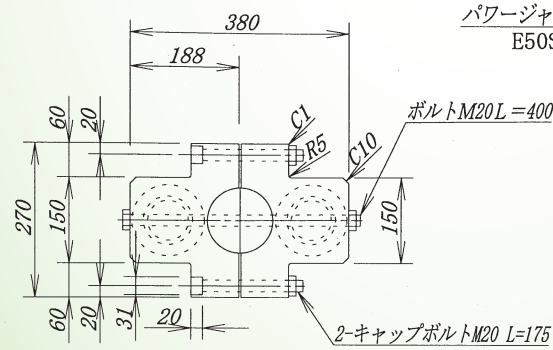

保管ケース 持ち運びも
キャスター付きで
カンタン

ラクラク

附属品

- ① モンキーレンチ
- ② シノラチェット
- ③ 六角レンチ

平面図

側面図

●販売元

●製造元

強力なグリップ

強力なグリップで
ガッチリ
ホールド

パワフルジャッキ

50トン+50トンの
パワフルジャッキ

通常の場合10~20tの油圧で
抜き取り出来ます。

油圧をかけて

油圧をかけて抜柱

頑固な場合は、ポールの既設
穴を利用し、M20の通しボ
ルトをセットし、ブラケット
を固定圧力かける。