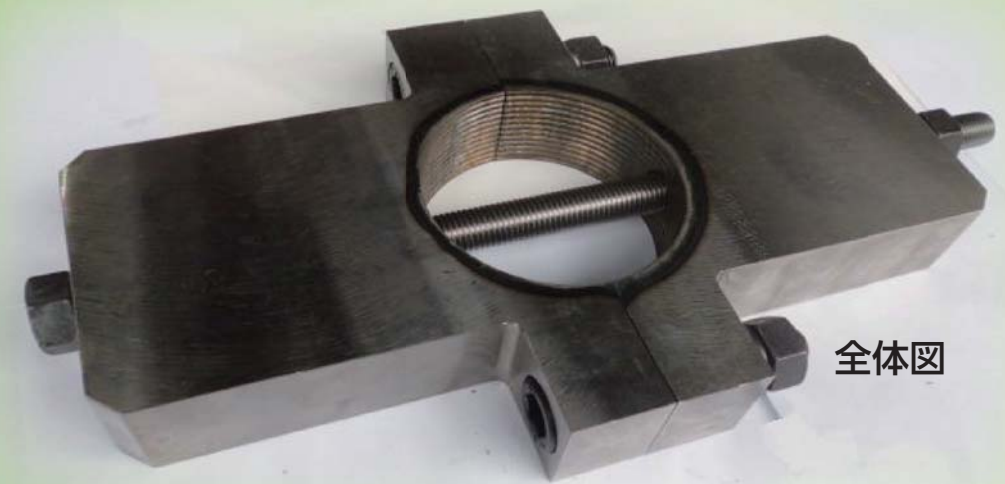

Power Pull パワープル

強力

全体図

ガードレールの
頑固な支柱を
ラクラク
抜き取ります。