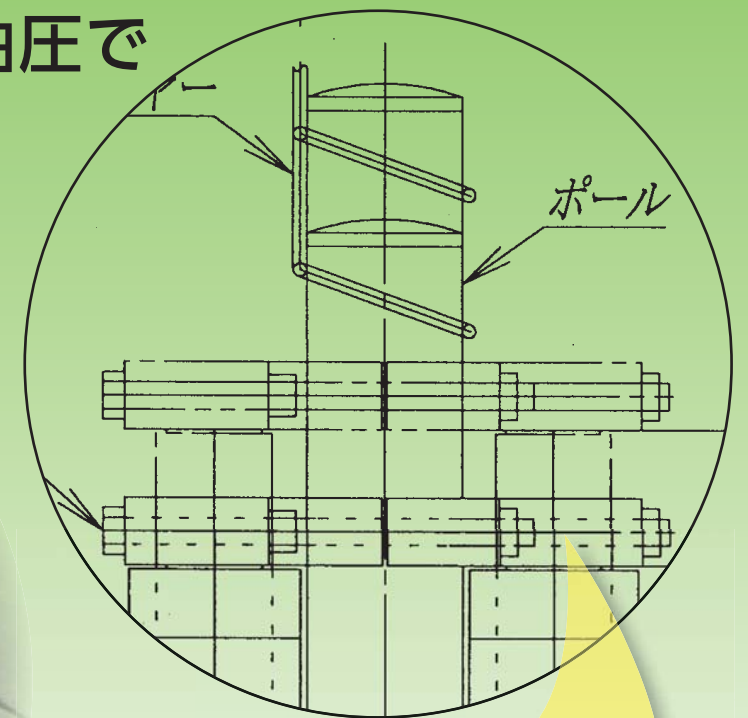

強力なグリップ

強力なグリップで
ガッチリ
ホールド

パワフルジャッキ

50トン+50トンの
パワフルジャッキ

通常の場合10~20tの油圧で
抜き取り出来ます。

油圧をかけて

油圧をかけて抜柱

頑固な場合は、ポールの既設
穴を利用し、M20の通しボ
ルトをセットし、ブラケット
を固定圧力かける。