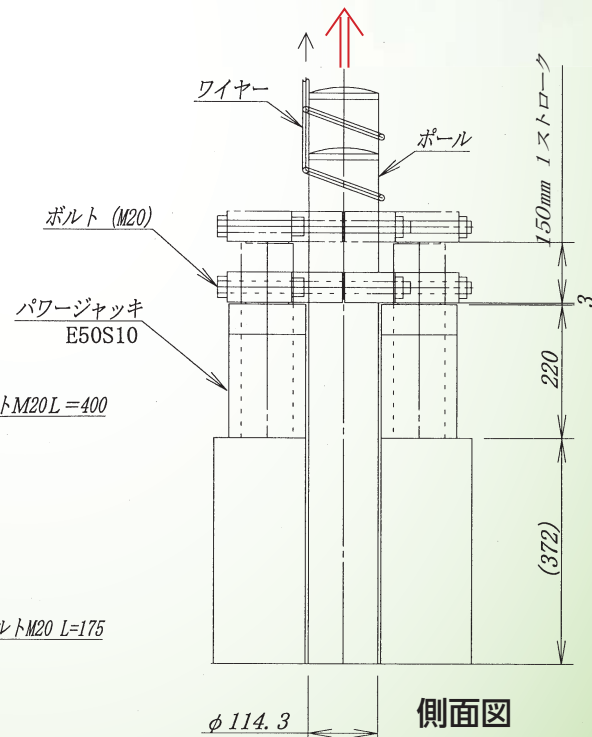

保管ケース 持ち運びも
キャスター付きで
カンタン

ラクラク

附属品

- ① モンキーレンチ
- ② シノラチェット
- ③ 六角レンチ

平面図

側面図

●販売元

●製造元

強力なグリップ

強力なグリップで
ガッチリ
ホールド

パワフルジャッキ

50トン+50トンの
パワフルジャッキ

通常の場合10~20tの油圧で
抜き取り出来ます。

油圧をかけて

油圧をかけて抜柱

頑固な場合は、ポールの既設
穴を利用し、M20の通しボ
ルトをセットし、ブラケット
を固定圧力かける。