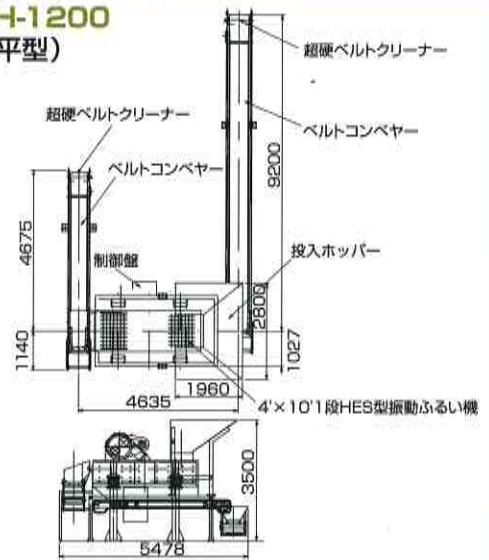

エコシステム ESI-1200 (愛知県F社)

● 寸法図 単位: mm

ESI-1200 (傾斜型)

ESH-1200 (水平型)

● 仕様

タイプ	型式	振動スクリーンサイズ (mm)	振動スクリーン動力 (kW)	アンダーサイズコンベヤー (幅×長)	オーバーサイズコンベヤー (幅×長)
傾斜型	ESI-900	900×2400	3.7	500mm×10m	400mm×6m
	ESI-1200	1200×3000	7.5	600mm×10m	500mm×6m
	ESI-1500	1500×3600	7.5	750mm×10m	600mm×6m
	ESI-1800	1800×4200	11	900mm×10m	750mm×6m
	ESI-2100	2100×5400	22	1050mm×10m	900mm×6m
水平型	ESH-900	900×2400	3.7×2台	500mm×3m / 500mm×10m	400mm×6m
	ESH-1200	1200×3000	5.5×2台	600mm×3.7m / 600mm×10m	500mm×6m
	ESH-1500	1500×3600	7.5×2台	750mm×4.4m / 750mm×10m	600mm×6m
	ESH-1800	1800×4200	11×2台	900mm×5.1m / 900mm×10m	750mm×6m
	ESH-2100	2100×5400	15×2台	1050mm×6.4m / 1050mm×10m	900mm×6m