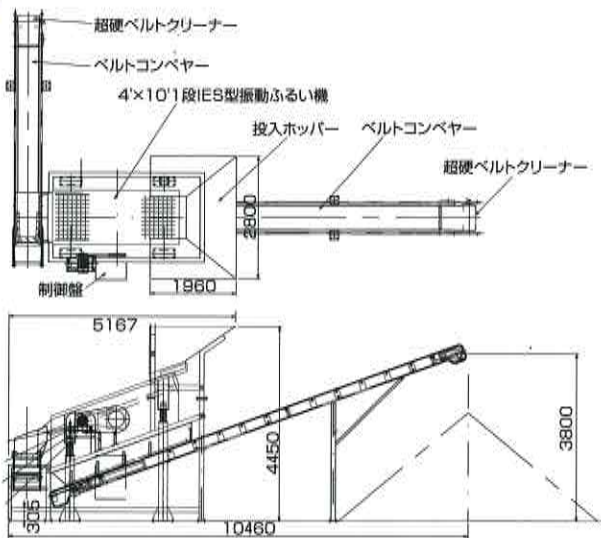

① 多用途

解体ゴミ中の土砂抜き、RCのオーバーサイズ除去、手選別ラインの前処理、改良土のオーバーサイズカット等様々な選別ニーズに対応できます。

② 簡単操作

操作ボタンを押す→原料を油圧ショベルでホッパーへ直接投入→サイズ分けされた製品の生産。

③ 製品サイズ変更も簡単

金網を取替えるだけで、短時間に製品サイズを変更できます。

④ 簡単な移設・設置

スクリーン、シュート、コンベヤー等をユニット化しており、移設・設置等も短時間に行えます。

エコシステム ESI-1200 (愛知県F社)

● 寸法図 単位: mm

ESI-1200 (傾斜型)

ESH-1200 (水平型)

● 仕様

タイプ	型式	振動スクリーンサイズ (mm)	振動スクリーン動力 (kW)	アンダーサイズコンベヤー (幅×長)	オーバーサイズコンベヤー (幅×長)
傾斜型	ESI-900	900×2400	3.7	500mm×10m	400mm×6m
	ESI-1200	1200×3000	7.5	600mm×10m	500mm×6m
	ESI-1500	1500×3600	7.5	750mm×10m	600mm×6m
	ESI-1800	1800×4200	11	900mm×10m	750mm×6m
	ESI-2100	2100×5400	22	1050mm×10m	900mm×6m
水平型	ESH-900	900×2400	3.7×2台	500mm×3m / 500mm×10m	400mm×6m
	ESH-1200	1200×3000	5.5×2台	600mm×3.7m / 600mm×10m	500mm×6m
	ESH-1500	1500×3600	7.5×2台	750mm×4.4m / 750mm×10m	600mm×6m
	ESH-1800	1800×4200	11×2台	900mm×5.1m / 900mm×10m	750mm×6m
	ESH-2100	2100×5400	15×2台	1050mm×6.4m / 1050mm×10m	900mm×6m