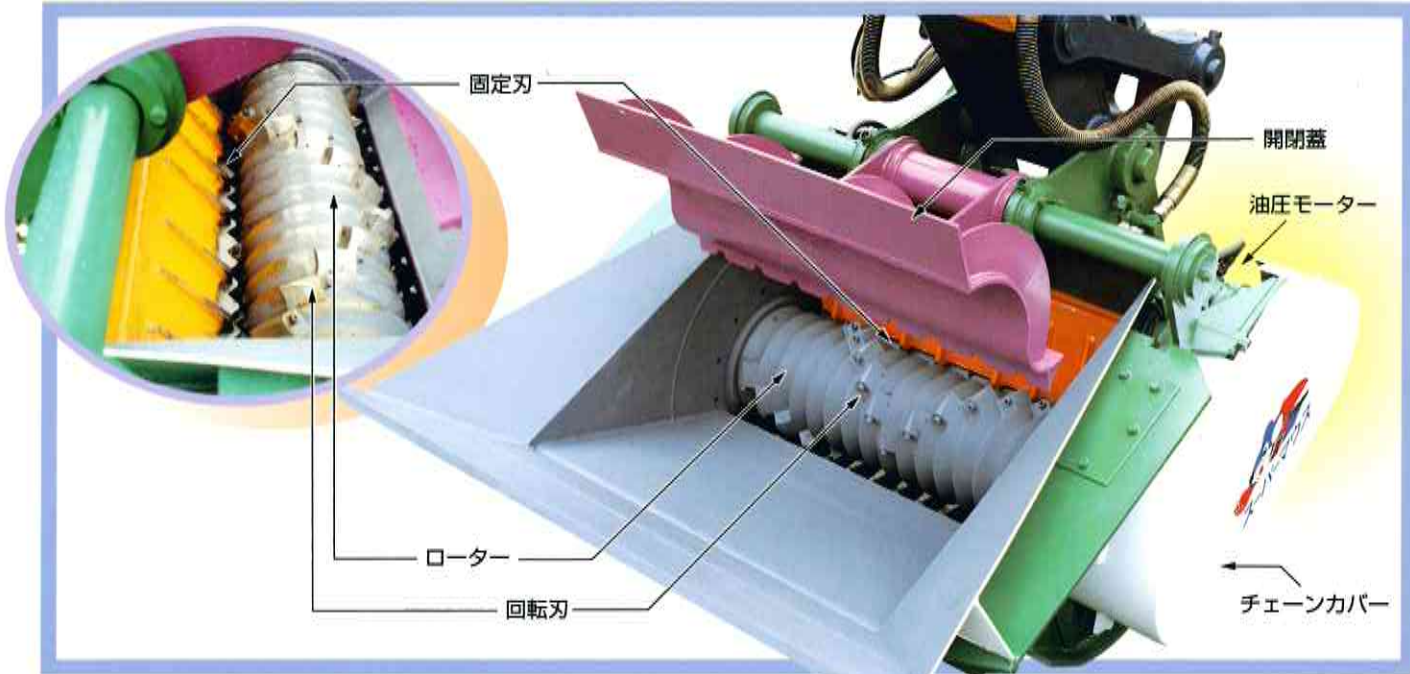

SUPER MOUSE

スーパーマウス シンプルな構造・パワフルな破砕力

仕様

項目	型式	SPM-200
ローター径	(mm)	φ300
回転刃寸法	(mm)	40×40
ローター回転数	(rpm)	50~100
処理能力	(m ³ /h)	4~8
破砕後サイズ	(mm)	約30~100
寸法	全長(A)	(mm) 1,650
	全高(B)	(mm) 1,070
	最大開口高(C)	(mm) 1,505
	ローター幅(D)	(mm) 1,073
	全幅(E)	(mm) 1,627
作動油圧	(MPa)	24.5
必要油量	(l/min)	100~180
質量	(kg)	2,000
適合ショベル(標準バケット容量)	(m ³)	0.8 (旧JIS:0.7)

軟質ビニール、廃プラ、竹、バンパーなどを パワフルに、そして確実に切断、破碎!

軟質廃棄物の減容

「スーパーマウス」は軟質系産業廃棄物を破碎剪断して、容積比約1/5まで減容する油圧ショベル用アタッチメント式の1軸式破碎機です。
処理後サイズも約30~100mmで処理量は約40m³/日(破碎対象物などにより変動)となっています。

スーパーマウスの切断・破碎プロセス

開閉蓋を開き、バケット感覚で破碎対象物をすくい込み。

●軽量でかさばる物は供給機等により投入

蓋を閉じながら
ローター回転、
破碎。

●破碎対象物をローターに押し付けながら破碎。
●ローターが停止した場合は、ペダルを踏み変えて、ローターを逆転させる。

排出口より、
破碎物を落下、
吐出。

スーパーマウスの特長

1 機動性・簡便性に優れる

どのメーカーの油圧ショベルにも取付けられ、発生現場や集積地に機械を運んでその場で処理ができます。
設置型の様な付属装置が不要で、許認可も心配ありません。

2 簡単操作で作業性良好

油圧ショベルのバケット感覚ですくい上げ、ペダルを踏めば、ローターが回転して破碎切断が開始します。細くなった破碎物は底面の格子網を抜けて、排出され、そのままダイレクトに堆積、積み込みなどが可能です。

3 広範囲な破碎対象物

ビニールシート、竹、自動車バンパーなど従来機では難物とされていたものも、確実に切断します。容器などの軽量でかさばるものも、油圧式の蓋で押えながら、切り取り式に破碎するため、躍って喰い込まないという心配はありません。
2軸剪断機から出た長物も細破碎可能で、R.D.F(固型燃料再利用装置)の前処理機としても威力を発揮します。