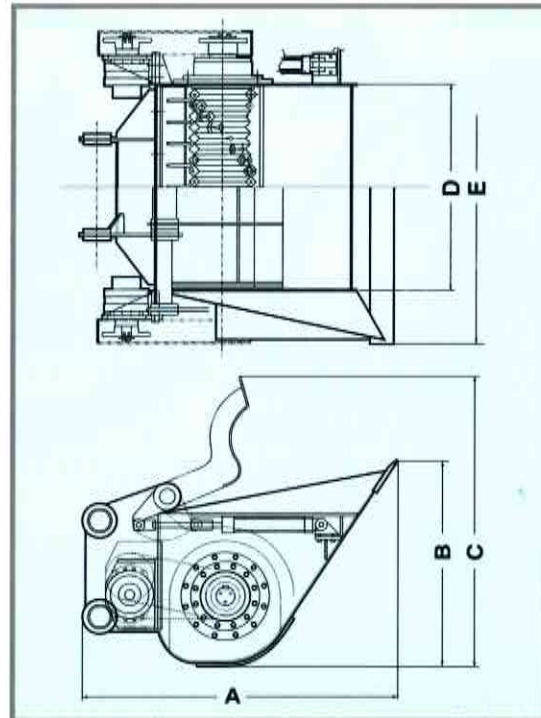

SUPER MOUSE

スーパーマウス シンプルな構造・パワフルな破砕力

仕様

項目	型式	SPM-200
ローター径	(mm)	φ300
回転刃寸法	(mm)	40×40
ローター回転数	(rpm)	50~100
処理能力	(m ³ /h)	4~8
破砕後サイズ	(mm)	約30~100
寸法	全長(A)	(mm) 1,650
	全高(B)	(mm) 1,070
	最大開口高(C)	(mm) 1,505
	ローター幅(D)	(mm) 1,073
	全幅(E)	(mm) 1,627
作動油圧	(MPa)	24.5
必要油量	(l/min)	100~180
質量	(kg)	2,000
適合ショベル(標準バケット容量)	(m ³)	0.8 (旧JIS:0.7)

- アタッチメント用往復配管(AB配管)が必要。
- 上記処理能力は天候・処理物の性状、オペレーターの作業条件等により変動します。
- 仕様は改良のため、予告なく変更することがありますので、ご了承ください。
- 本商品をご使用される際の注意事項の詳細は、取扱説明書をご覧ください。

販売元

寸法図

注意

- 回転刃、固定刃ともに超硬工具鋼を使用していますが、鉄をはじめとする金属塊を投入すると刃が破損します。また、土、石などを投入すると刃が欠損または異常摩耗を起こします。これらの場合の故障対策修理費用はすべてユーザー御負担となりますので、万全のご注意をくれぐれもよろしくお願い申し上げます。
- タイヤを破砕すると、ゴムの内部の硬線により、刃が異常摩耗しますので、タイヤは破砕しないでください。